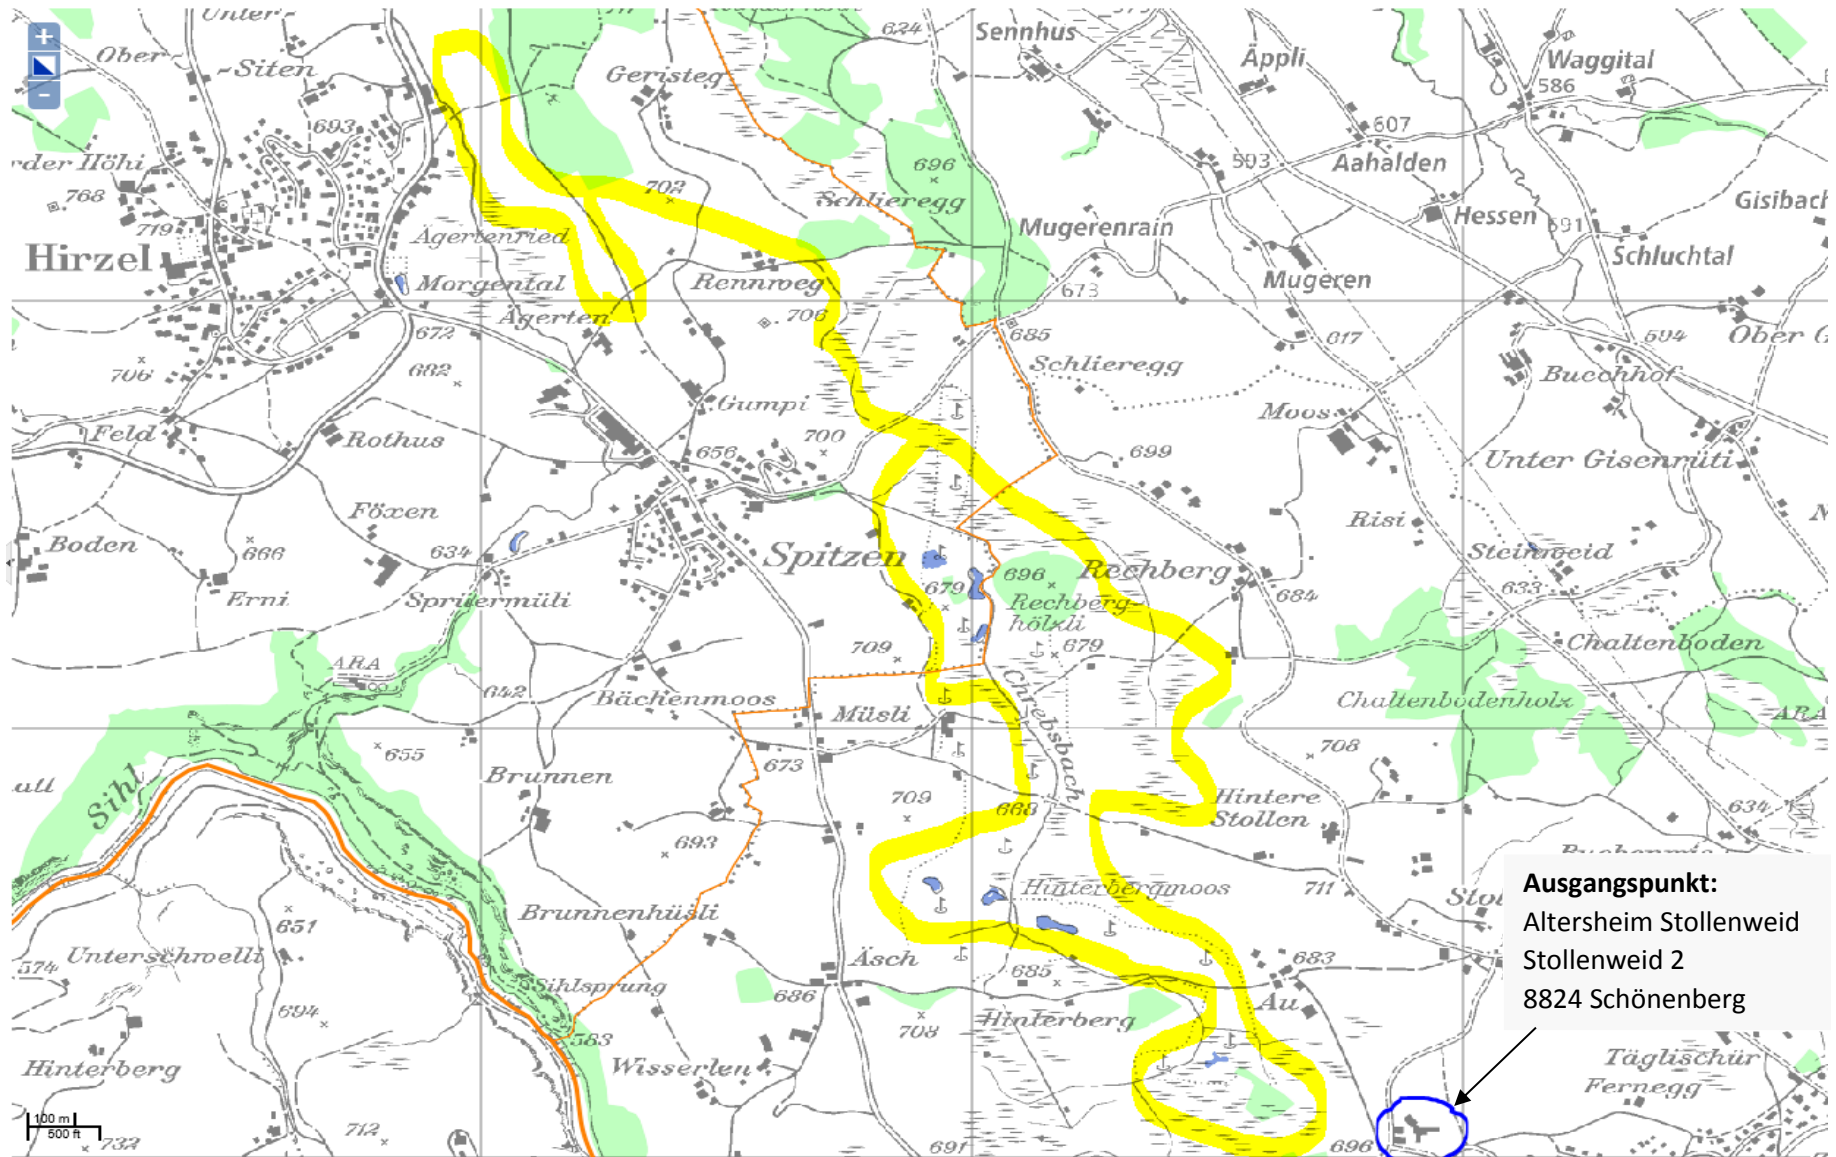

Langlauf Loipe Zimmerberg

Ausgangspunkt:
Altersheim Stollenweid
Stollenweid 2
8824 Schönenberg